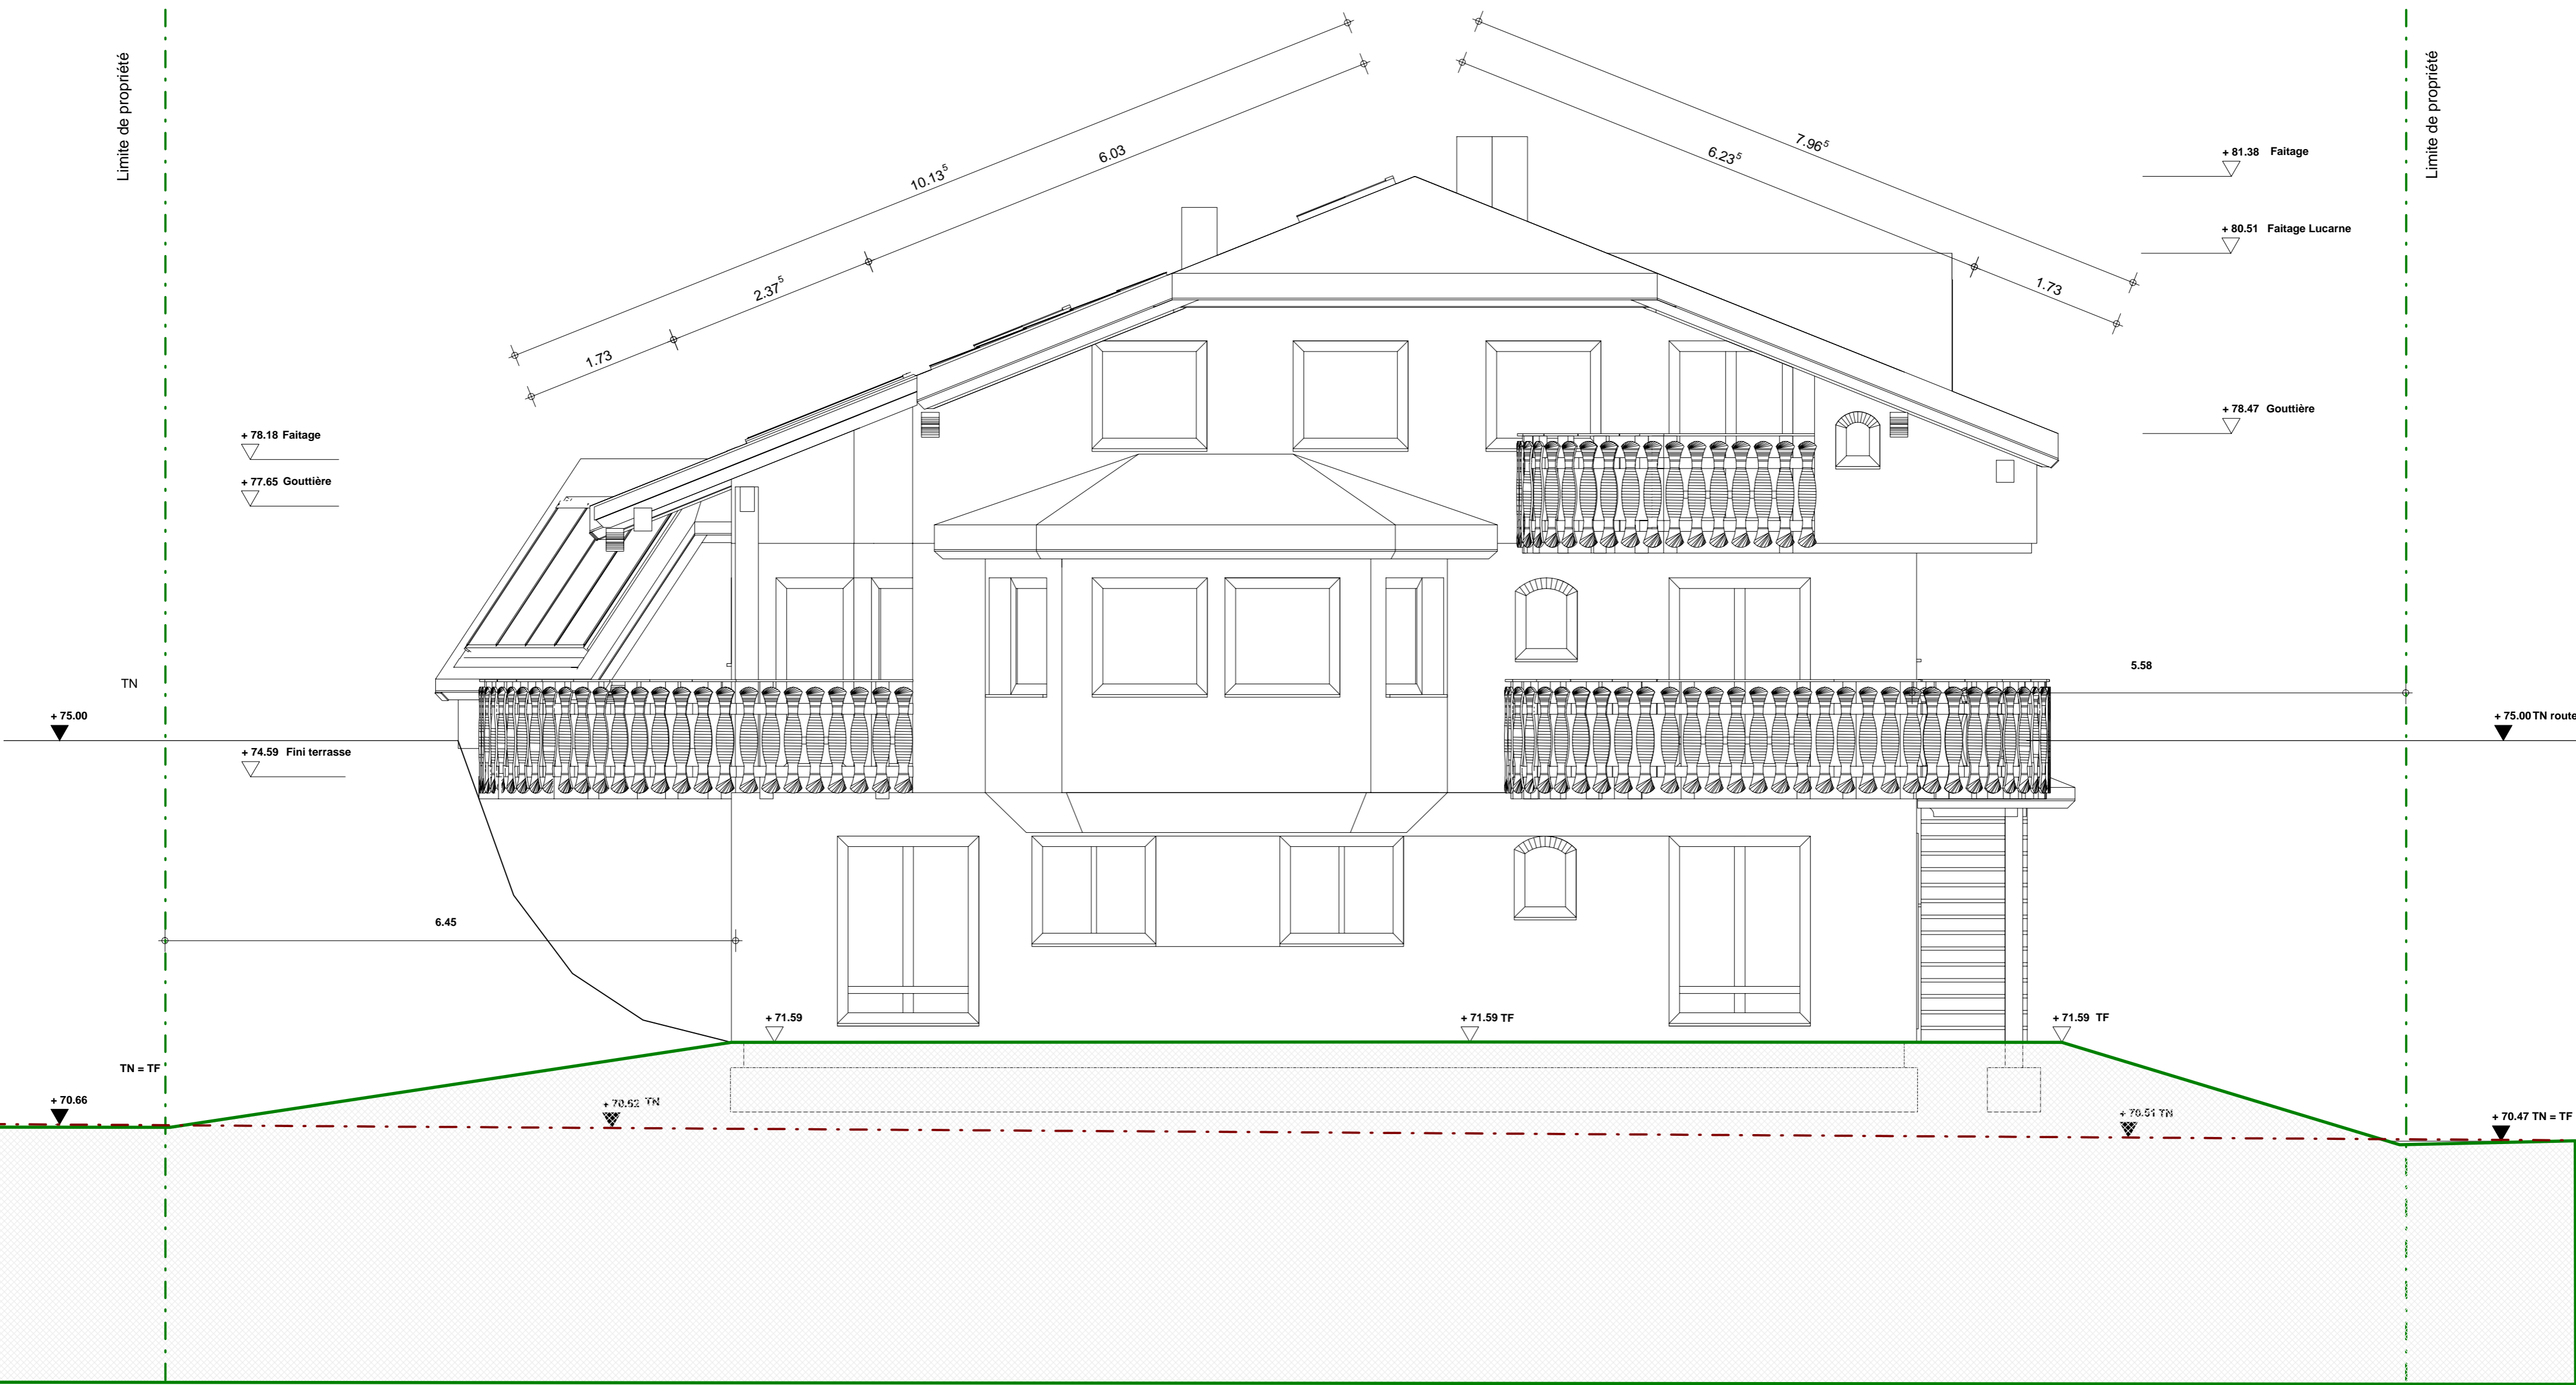

Facade EST

Limite de propriété

Limite de propriété

<p><i>Maitre d'Ouvrage :</i> GEROUDET Christine David Le Couard 74110 La Côte d'Arbroz</p>		
<p><i>Direction des Travaux :</i> GEROUDET David david@geroudet.com 376 Chemin de Martenat 00 41 79 240 82 07 74110 MORZINE 06 73 70 74 37</p>		
<p>Projet : CONSTRUCTION CHALET LA COTE APPEL D'OFFRE</p>		
<p>Facade EST</p>		<p>N° 14</p>
<p><i>Echelle :</i> 1 : 50</p>	<p><i>Label :</i> Effinergie</p>	<p><i>Date :</i> 01/05/2008</p>
<p><small><i>Fichier :</i> _2008 05 13 Appel d'offre</small></p>		<p><small><i>Date :</i> 01/05/2008</small></p>