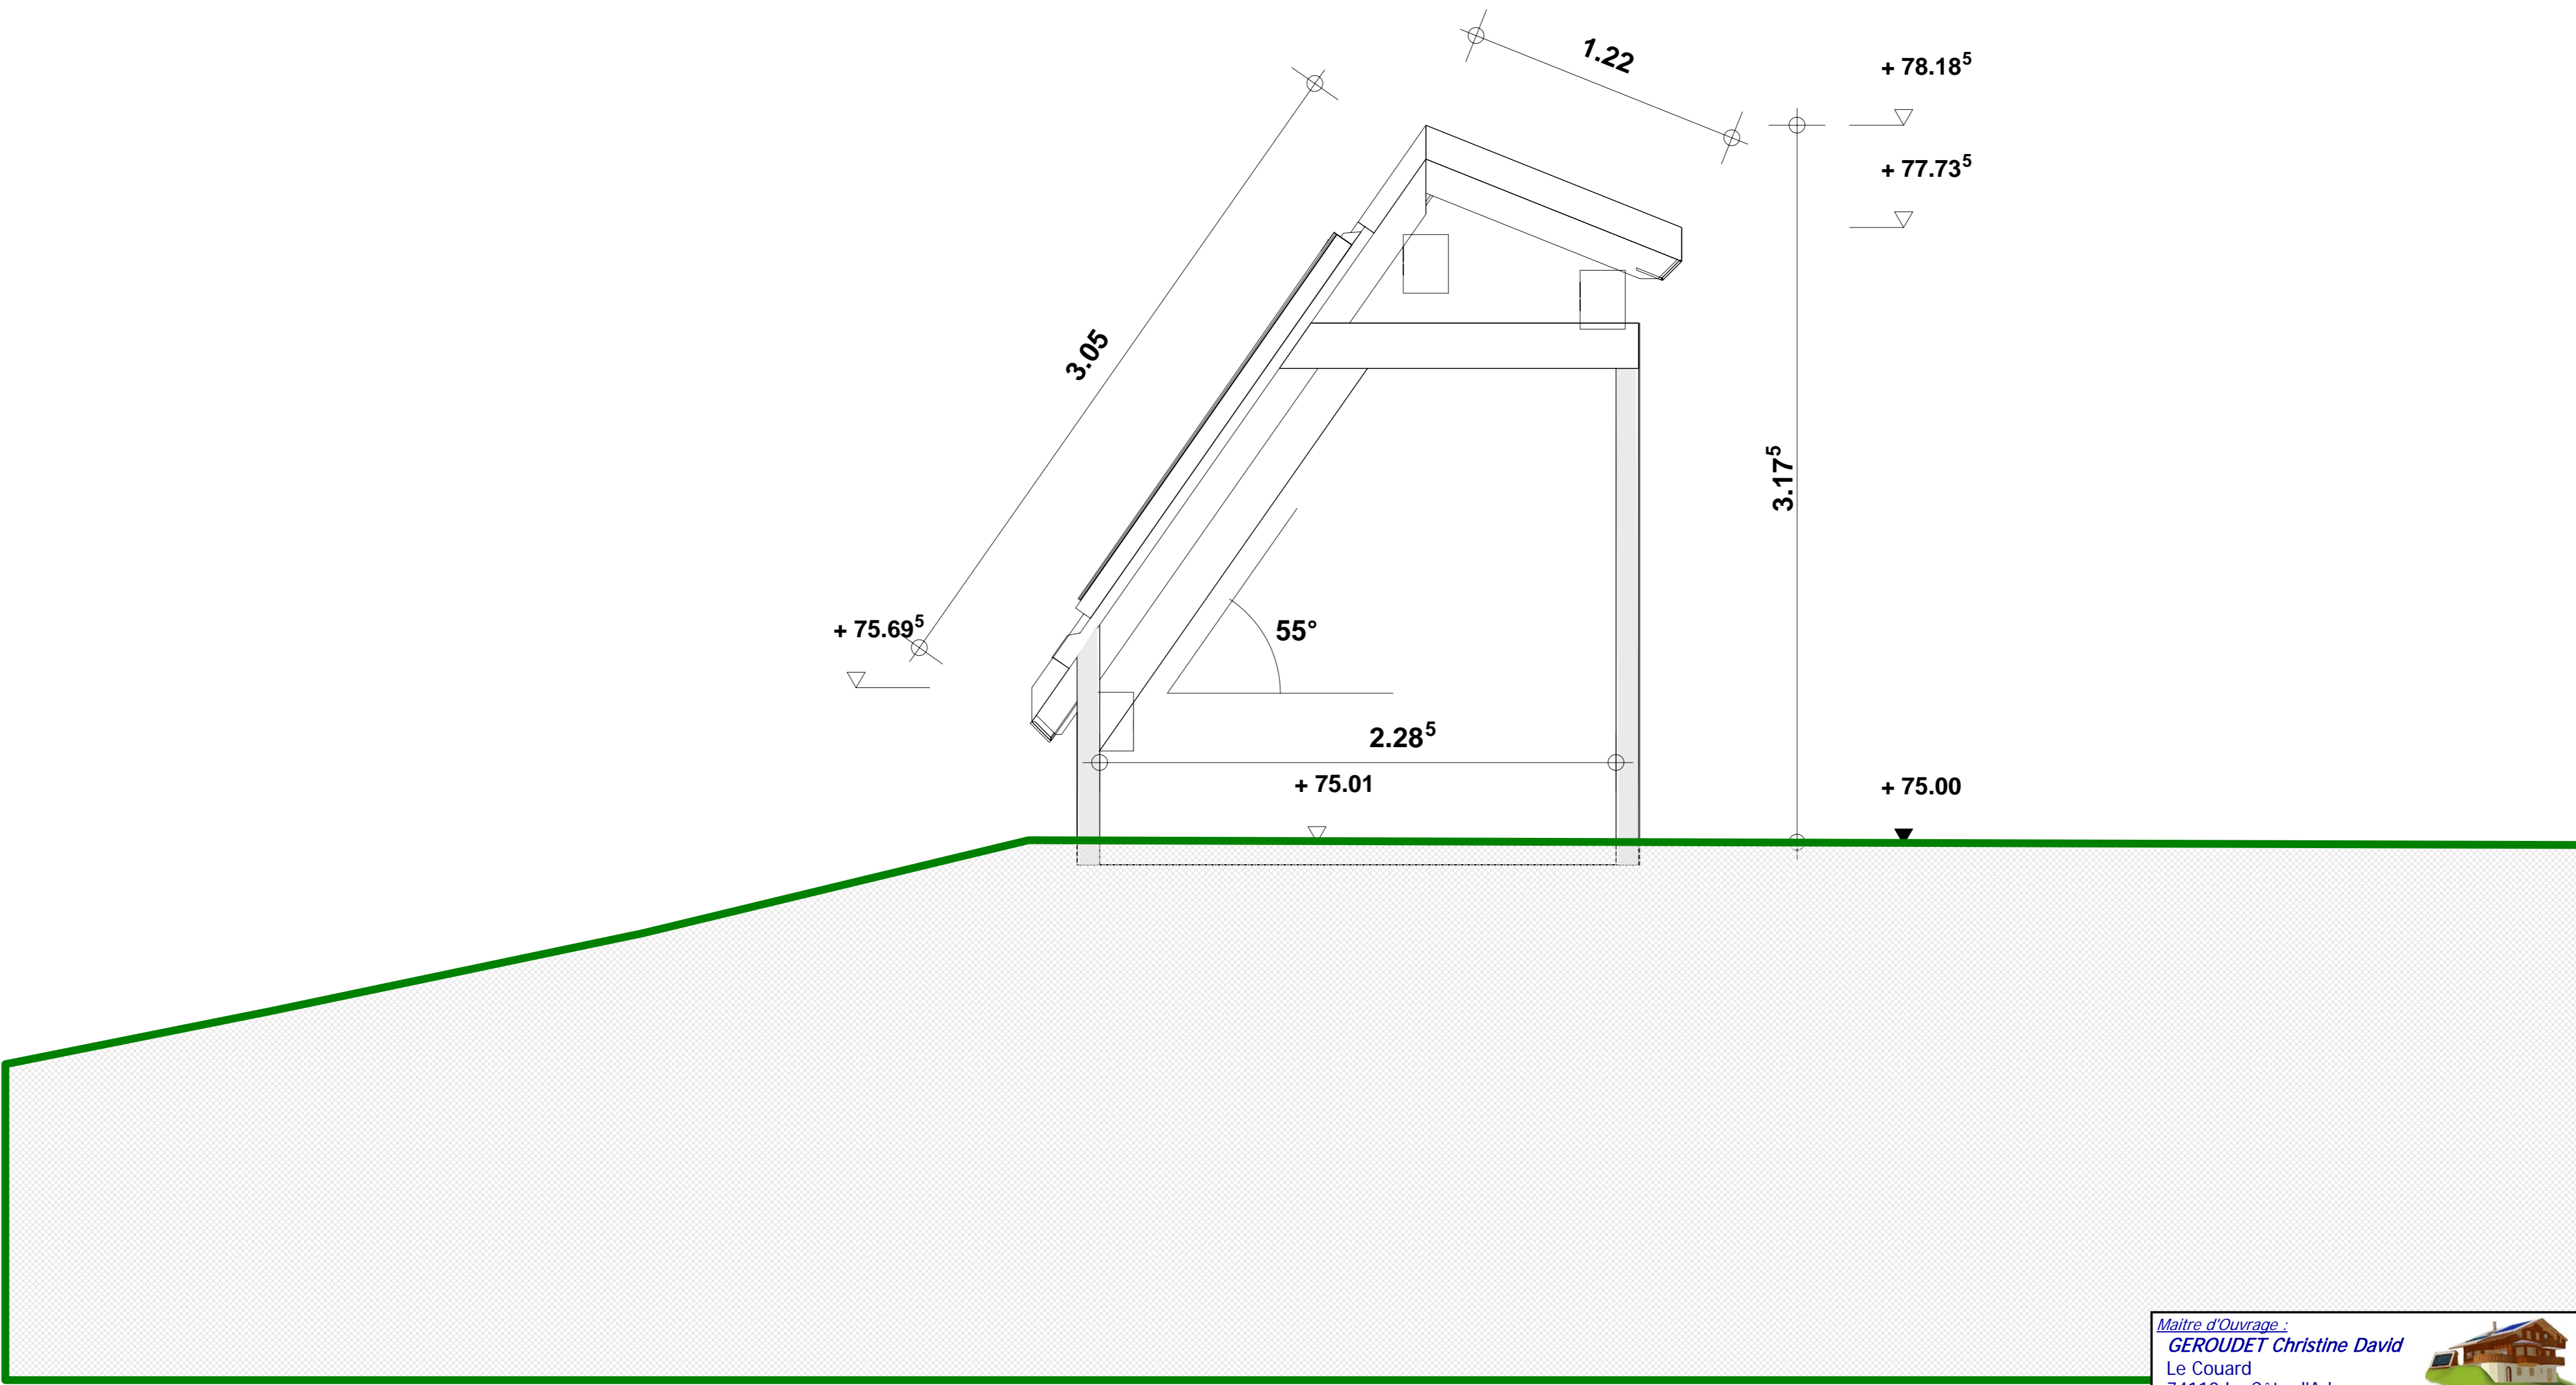

Coupe D - D Chassis Panneaux Solaire

<i>Maitre d'Ouvrage :</i> GEROUDET Christine David Le Couard 74110 La Côte d'Arbroz		
<i>Direction des Travaux :</i> GEROUDET David david@geroudet.com 376 Chemin de Martenant 00 41 79 240 82 07 74110 MORZINE 06 73 70 74 37		
<i>Projet :</i> CONSTRUCTION CHALET LA COTE APPEL D'OFFRE		
Coupe D - D		N°
<i>Échelle :</i> 1 : 20		12
<small><i>Fichier :</i> _2008 05 13 Appel d'offre</small>		<small><i>Label :</i> Effinergie</small>
		<small><i>Date :</i> 01/05/2008</small>